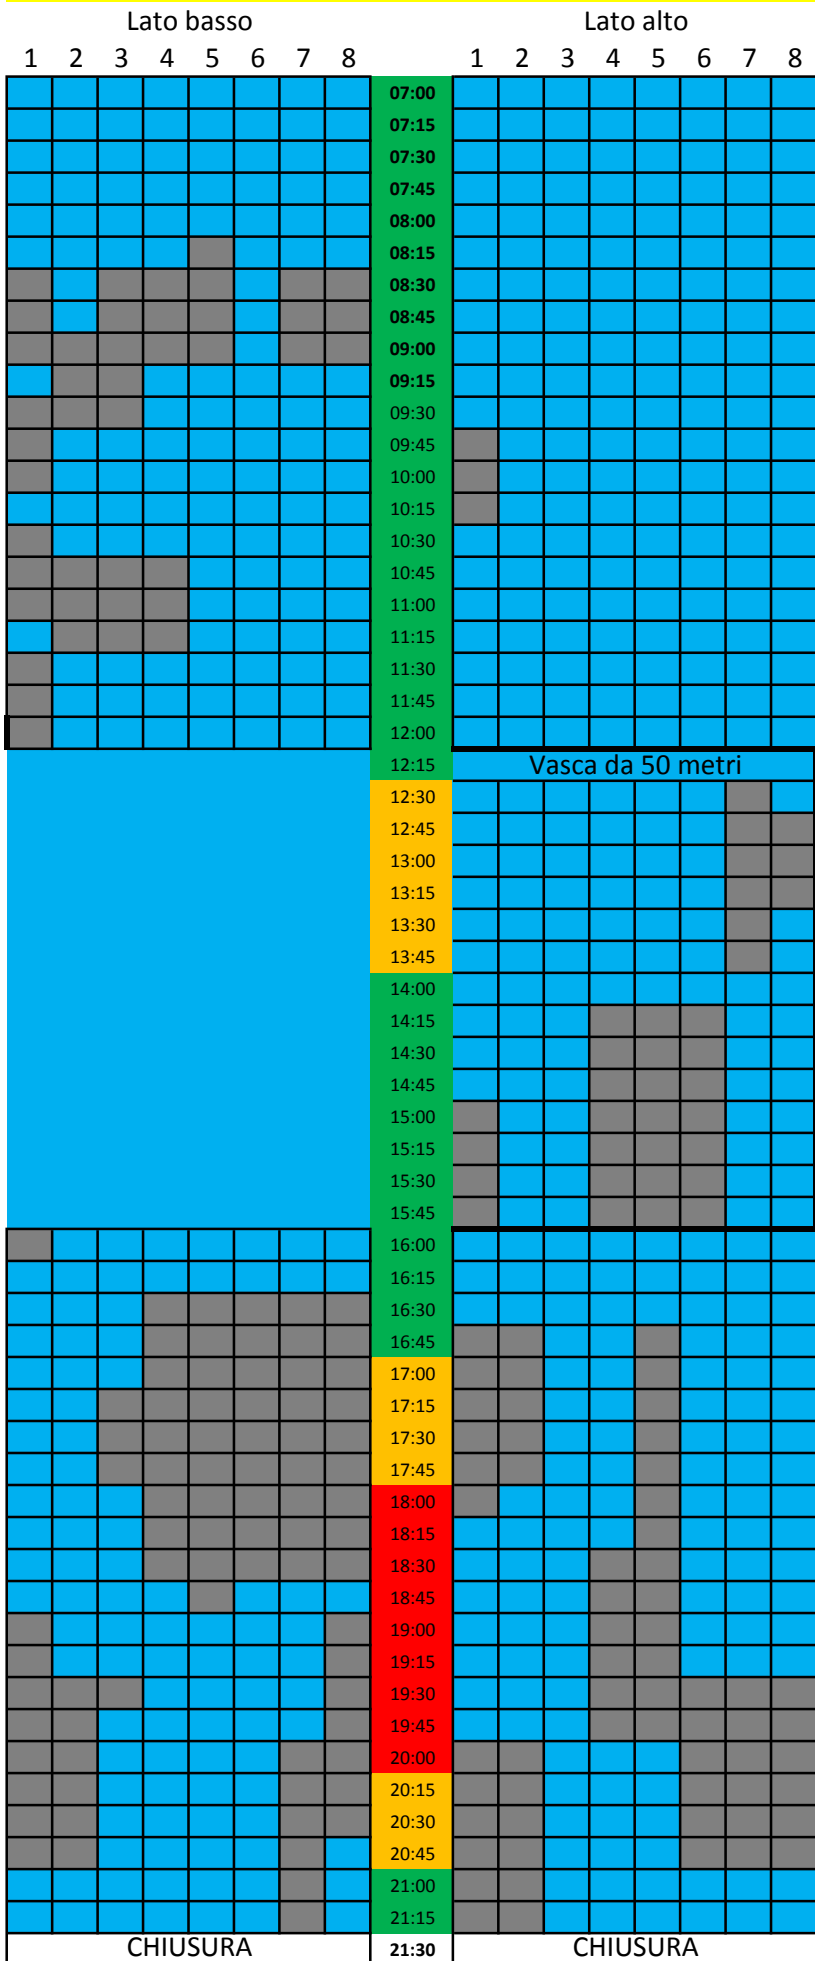

Mercoledì

■ Minore affluenza
■ Media affluenza
■ Alta Affluenza

In grigio le corsie impegnate, in azzurro le corsie disponibili per il nuoto libero

CHIUSURA

CHIUSURA